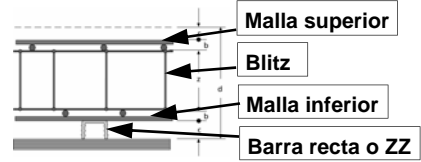

Distanciadores/Separadores

Técnica alemana

barra recta: 35-40-50 mm

Fix: 30-40-50 mm

Blitz: 4-5-6-10-15-18 cm

barra ZZ: 35-40-45-50-55-60-65 mm

ZZ: modelo para prefabricados

tubo 22 / Flupp

juego de aros: 30 mm

timón: 25-30-40-45 mm

varilla sistema 15

tuerca 70 ó 110

tuerca 27/contraplaca

**Ya[®]
Ya**

Los Almacenes profesionales
para los
Profesionales de la Construcción

- Materiales y Asesoramiento -