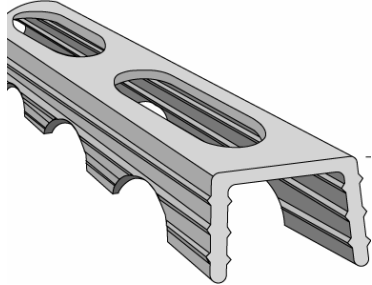

Distanciadores/Separadores

Técnica alemana

barra recta: 35-40-50 mm

Fix: 30-40-50 mm

Blitz: 4-5-6-10-15-18 cm

barra ZZ: 35-40-45-50-55-60-65 mm

ZZ: modelo para prefabricados

tubo 22 / Flupp

juego de aros: 30 mm

timón: 25-30-40-45 mm

varilla sistema 15

tuerca 70 ó 110

tuerca 27/contraplaca

**Ya[®]
Ya**

Los Almacenes profesionales
para los
Profesionales de la Construcción

- Materiales y Asesoramiento -