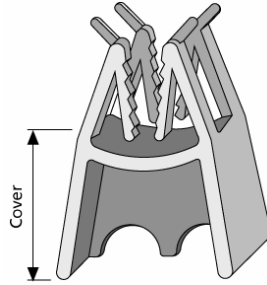

Distanciadores/Separadores

Técnica alemana

barra recta: 35-40-50 mm

Fix: 30-40-50 mm

Blitz: 4-5-6-10-15-18 cm

barra ZZ: 35-40-45-50-55-60-65 mm

ZZ: modelo para prefabricados

tubo 22 / Flupp

juego de aros: 30 mm

timón: 25-30-40-45 mm

varilla sistema 15

tuerca 70 ó 110

tuerca 27/contraplaca

**Ya[®]
Ya**

Los Almacenes profesionales
para los
Profesionales de la Construcción

- Materiales y Asesoramiento -