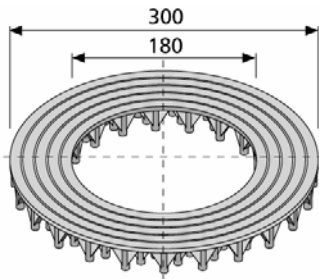

Distanciadores/Separadores

Técnica alemana

barra recta: 35-40-50 mm

Fix: 30-40-50 mm

Blitz: 4-5-6-10-15-18 cm

barra ZZ: 35-40-45-50-55-60-65 mm

ZZ: modelo para prefabricados

tubo 22 / Flupp

juego de aros: 30 mm

timón: 25-30-40-45 mm

varilla sistema 15

tuerca 70 ó 110

tuerca 27/contraplaca

**Ya[®]
Ya**

Los Almacenes profesionales
para los
Profesionales de la Construcción

- Materiales y Asesoramiento -