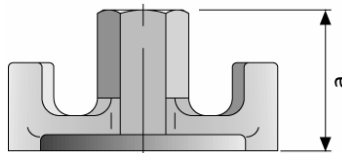

Distanciadores/Separadores

Técnica alemana

barra recta: 35-40-50 mm

Fix: 30-40-50 mm

Blitz: 4-5-6-10-15-18 cm

barra ZZ: 35-40-45-50-55-60-65 mm

ZZ: modelo para prefabricados

tubo 22 / Flupp

juego de aros: 30 mm

timón: 25-30-40-45 mm

varilla sistema 15

tuerca 70 ó 110

tuerca 27/contraplaca

**Ya[®]
Ya**

Los Almacenes profesionales
para los
Profesionales de la Construcción

- Materiales y Asesoramiento -