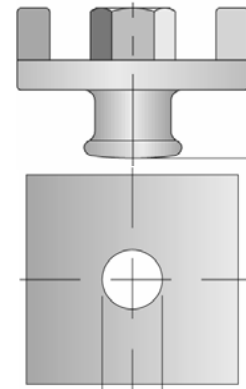

Distanciadores/Separadores

Técnica alemana

barra recta: 35-40-50 mm

Fix: 30-40-50 mm

Blitz: 4-5-6-10-15-18 cm

barra ZZ: 35-40-45-50-55-60-65 mm

ZZ: modelo para prefabricados

tubo 22 / Flupp

juego de aros: 30 mm

timón: 25-30-40-45 mm

varilla sistema 15

tuerca 70 ó 110

tuerca 27/contraplaca

**Ya[®]
Ya**

Los Almacenes profesionales
para los
Profesionales de la Construcción

- Materiales y Asesoramiento -