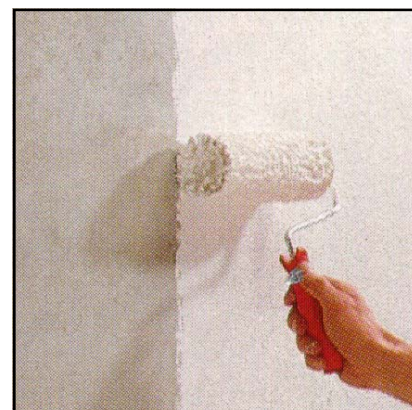

Aplicación

- (1) El soporte debe estar limpio, seco, desempolvado y sin partes sueltas. Rascar en su caso y eliminar todo mal adherido. En todo caso, se recomienda dar una mano de la imprimación **MalecoPrim s/d** (sin disolventes) como preparación del soporte.
- (2) Grietas de un ancho de más de 0,2 mm deben cubrirse con una masilla elástica o con la **Malla-Vellón no-tejido K30** o con la **Malla de Poliéster 10/10**, según su tamaño y su naturaleza. Ver allí. En caso de grietas con dilataciones o para extrema lavabilidad con esponja verde, se recomienda el uso de la pintura **MalecoPint Latex**, que es más elástica y acabado satinado como una laca.
- (3) Remover bien. Se dan **1-2 manos** del **MalecoPint extra** con un rodillo, como en la foto, o con una brocha grande, siempre sin diluir. Se puede repintar después de 5-8 horas.

Rendimiento: 3,2 m² / litro para 2 manos a rodillo o pistola airless (sin pérdidas)

5,5 m² / litro para 1 mano a rodillo o brocha

Almacenaje

24 meses en lugar seco y fresco.

Técnica alemana

Farben

Información según Directiva
2004/42/CE (RD 227/2006 del 24.02.)
- limitación COV -
Cat A/a
límite (2010): 30 g/l COV
contenido máximo: 1 g/l COV